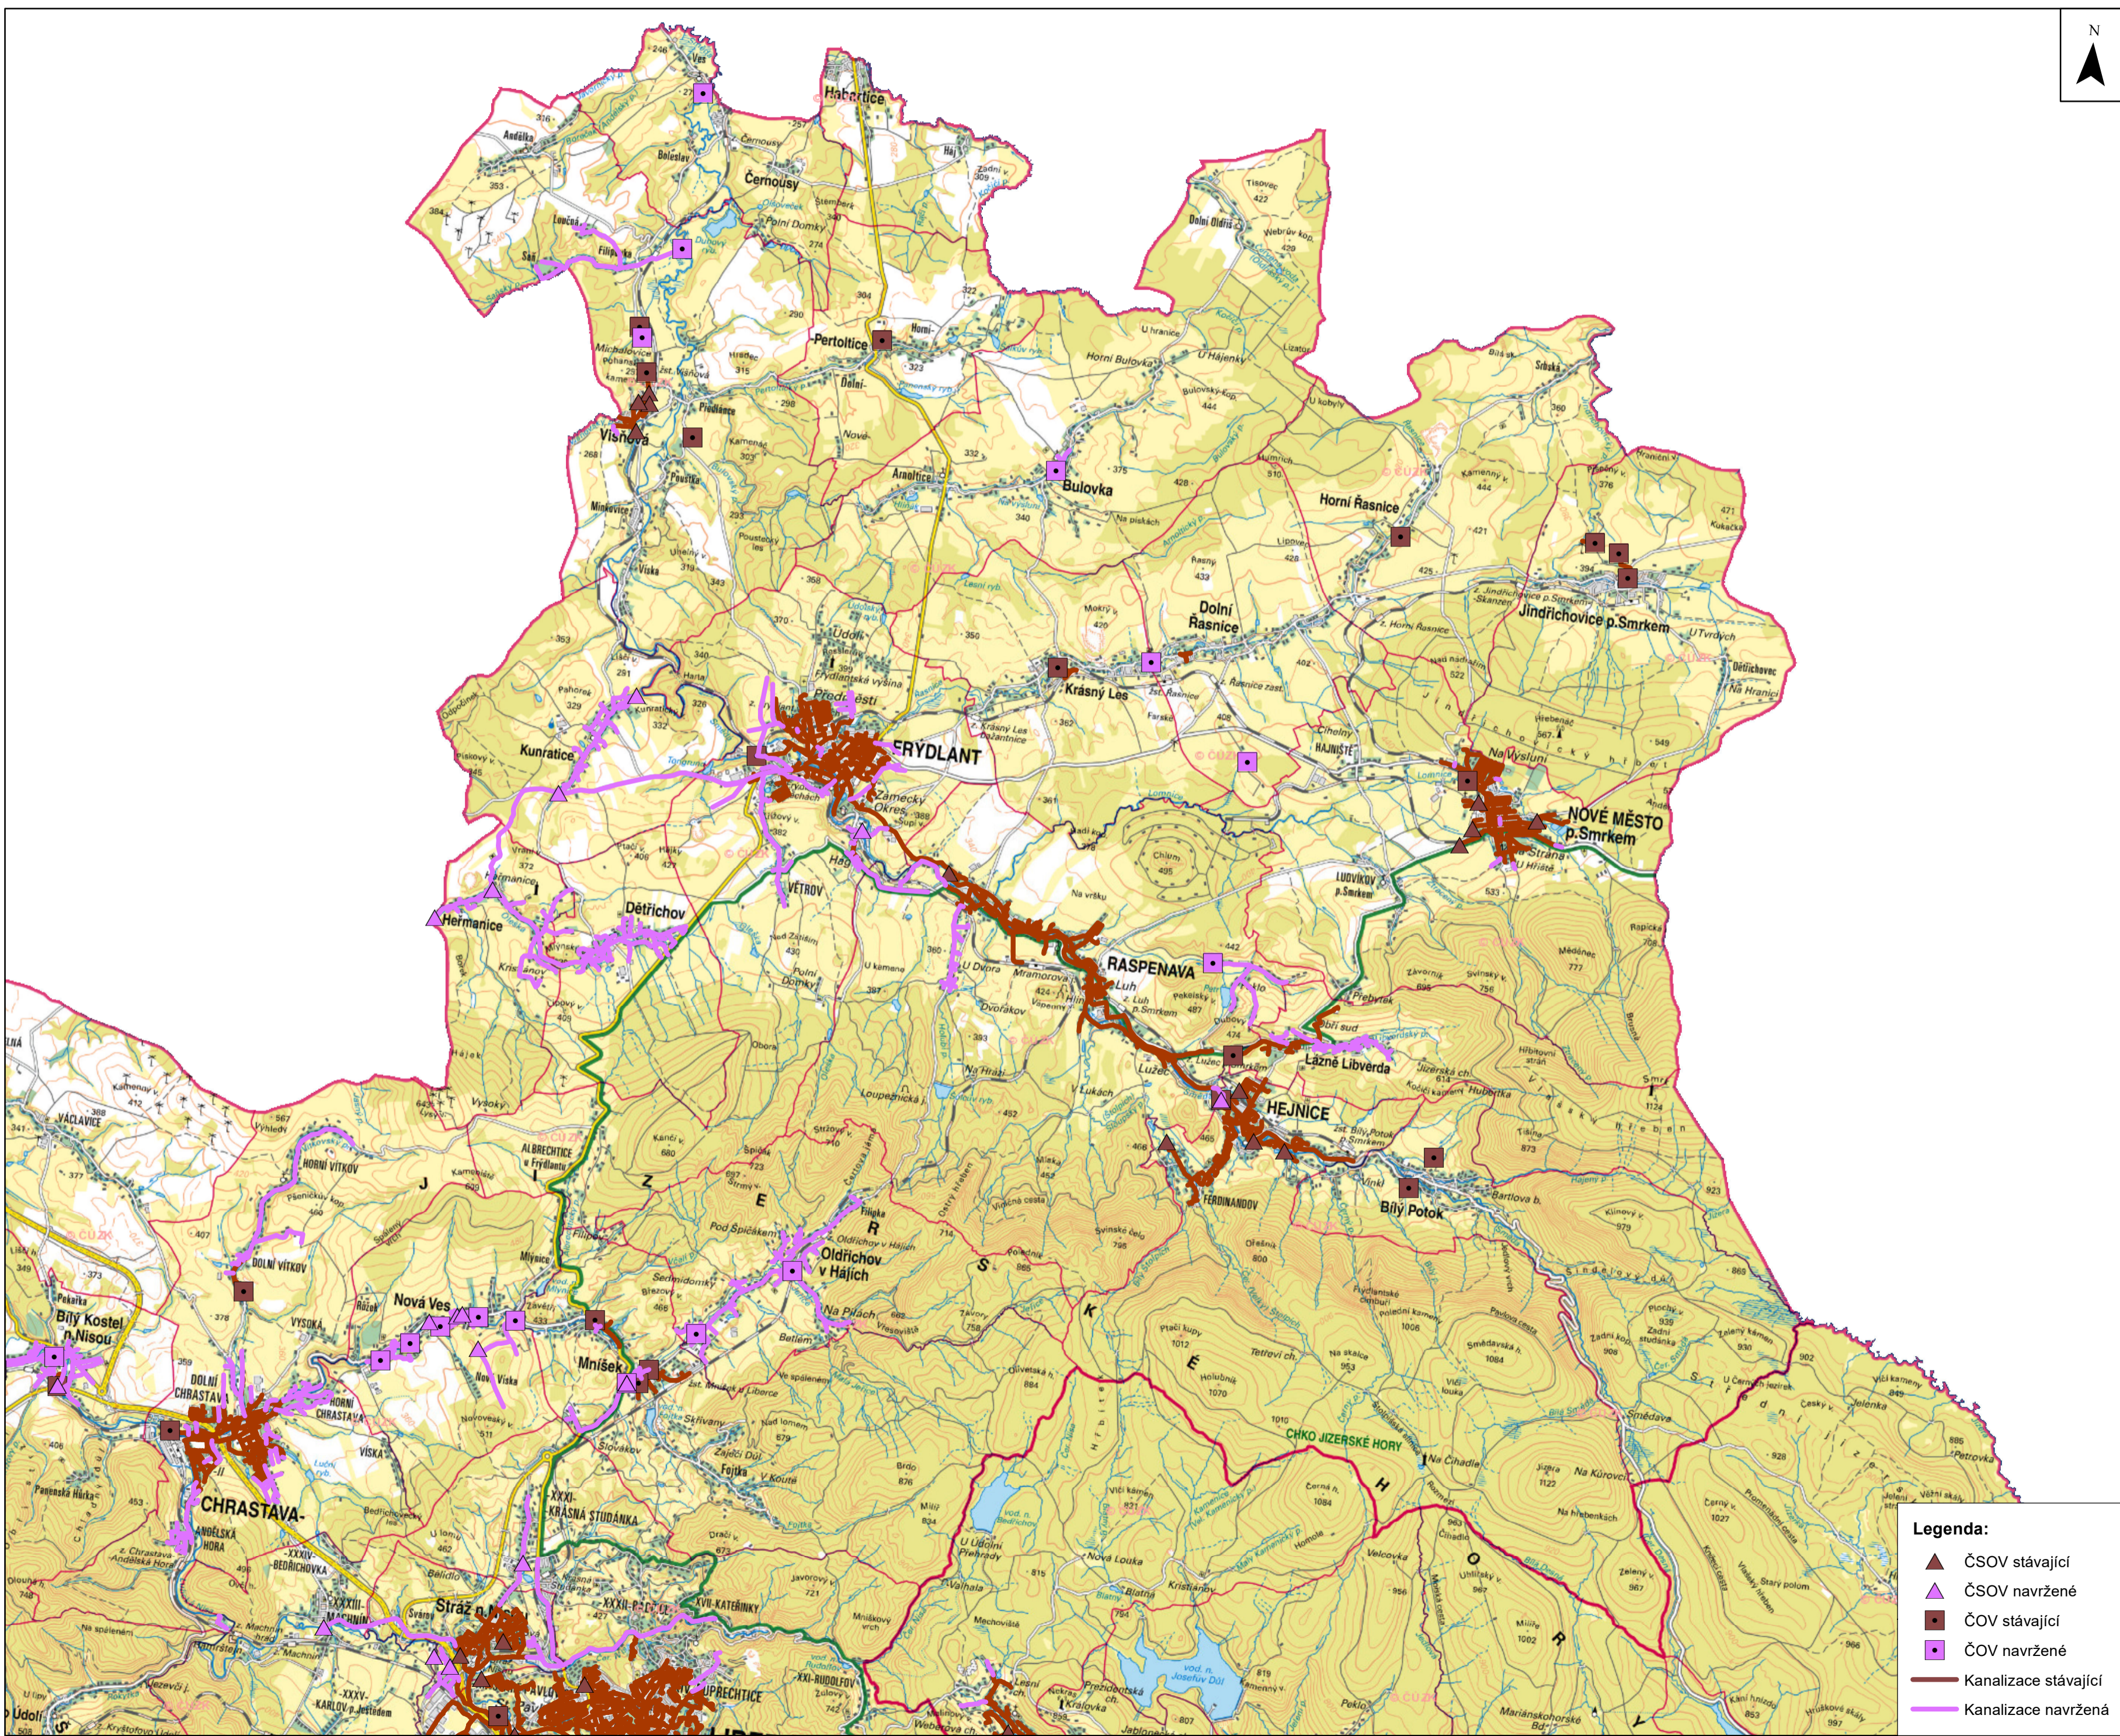

**CELKOVÁ AKTUALIZACE
PLÁNU ROZVOJE VODOVODŮ A KANALIZACÍ
LIBERECKÉHO KRAJE**

Situační příloha - Kanalizace

- Legenda:**
- ▲ ČSOV stávající
 - ▲ ČSOV navržené
 - ČOV stávající
 - ČOV navržené
 - Kanalizace stávající
 - Kanalizace navržené